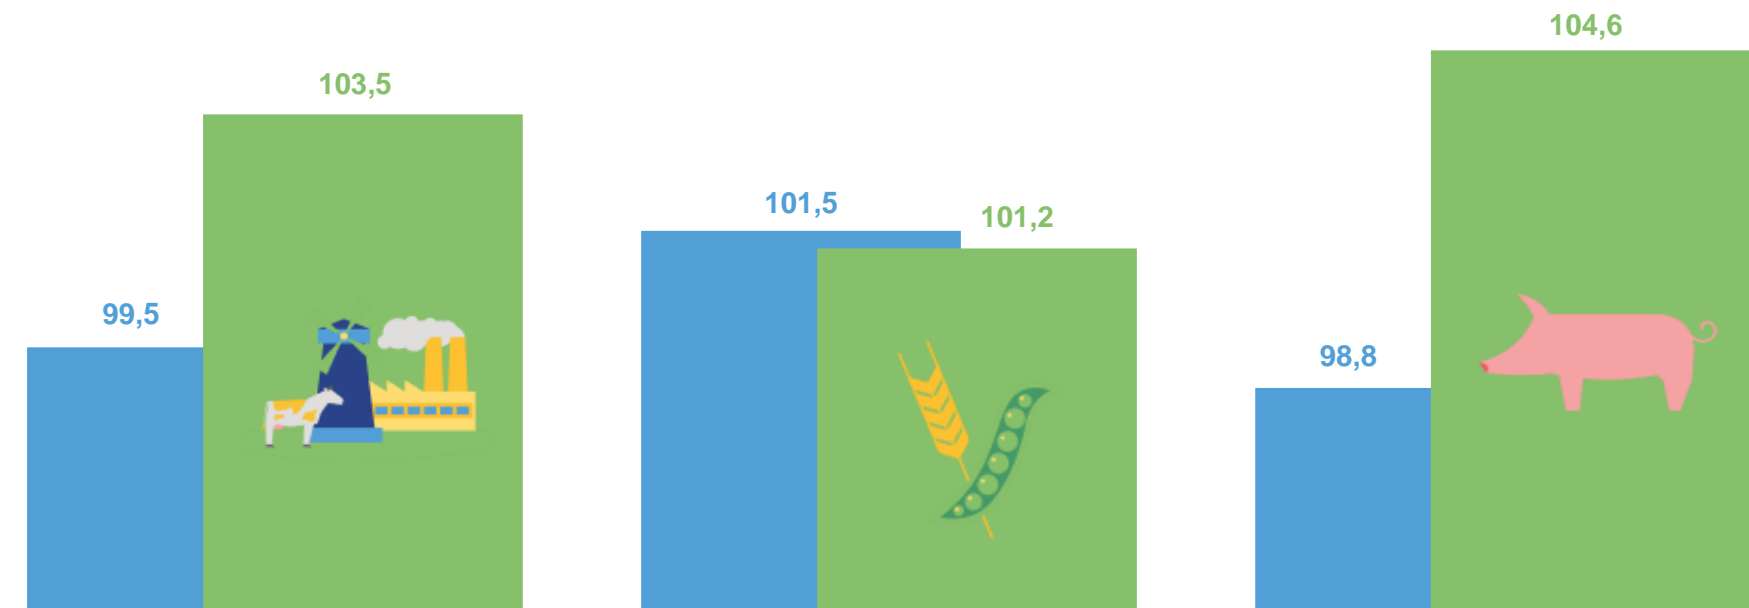

ИНДЕКСЫ ЦЕН ПРОИЗВОДИТЕЛЕЙ СЕЛЬСКОХОЗЯЙСТВЕННОЙ ПРОДУКЦИИ В БЕЛГОРОДСКОЙ ОБЛАСТИ, %

Апрель 2022 г. к марту 2022 г.

103,5

Продукция сельского хозяйства, всего

101,2

Продукция растениеводства

104,6

Продукция животноводства