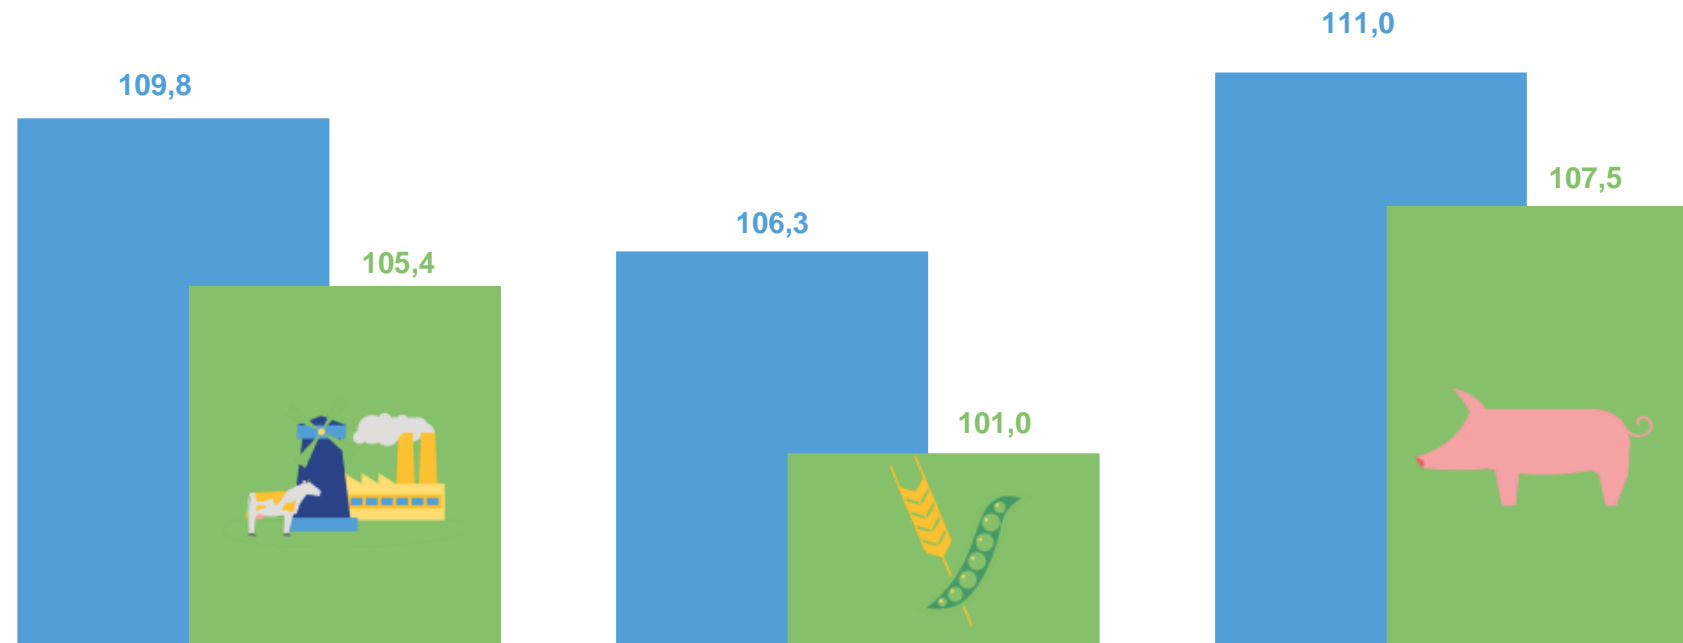

ИНДЕКСЫ ЦЕН ПРОИЗВОДИТЕЛЕЙ СЕЛЬСКОХОЗЯЙСТВЕННОЙ ПРОДУКЦИИ В БЕЛГОРОДСКОЙ ОБЛАСТИ, %

Апрель 2022 г. к марту 2022 г.

103,5

Продукция сельского хозяйства, всего

101,2

Продукция растениеводства

104,6

Продукция животноводства

Апрель 2022 г. к декабрю 2021 г.

Продукция сельского хозяйства, всего

105,4

Продукция растениеводства

101,0

Продукция животноводства

107,5

Продукция сельского хозяйства, всего